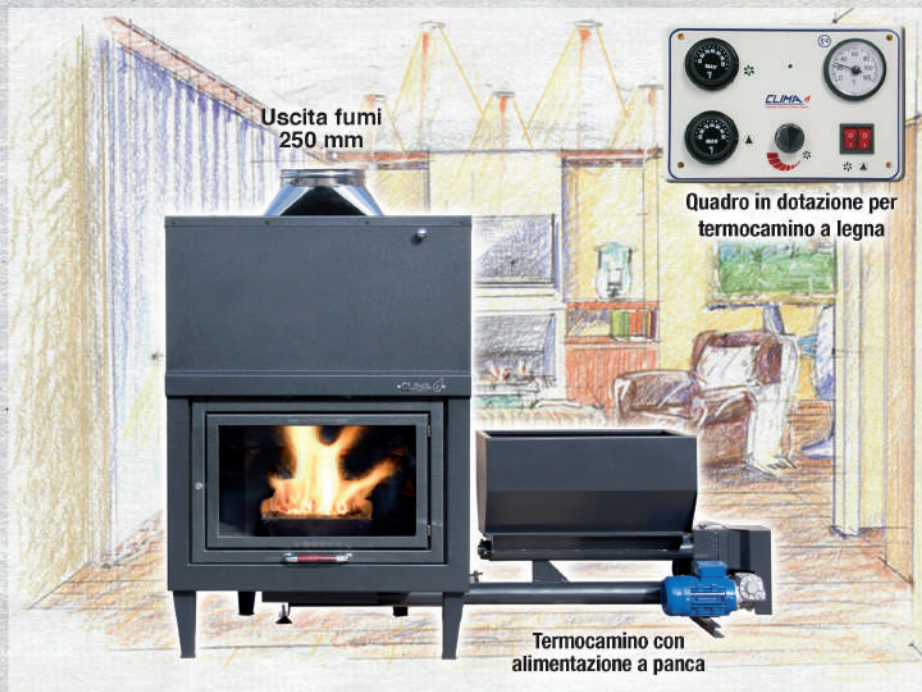

 **OREGON TURBO**

TERMOCAMINO

20.000 - 29.000 Kcal/h alimentazione semi-automatica

INGOMBRO TERMOCAMINO

Misure:

larghezza cm. 83

altezza cm. 150

profondità cm. 75

Termostato meccanico per termocamini semiautomatici

TERMOMECCANICA CLIMA

Quadro in dotazione per termocamino a legna

Uscita fumi
250 mm

Quadro in dotazione per termocamino a legna

Termocamino con alimentazione a panca